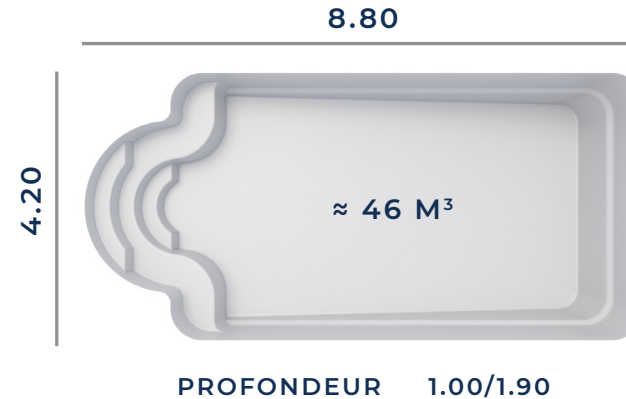

De par sa forme, cette coque polyester permettra de réaliser de longues brasses ou de vous prélasser sur ces banquettes spacieuses à votre guise.

Découvrez dès à présent les autres modèles de la gamme Excel Piscines et trouvez la piscines de vos rêves.

FICHE TECHNIQUE

Fond Incliné

Les dimensions de nos bassins correspondent aux côtes intérieures du rectangle dans lequel s'inscrit la piscine.

BÂCHE À BARRES ADAPTABLE

VOLET HORS-SOL SUR DEMANDE

VOLET IMMERGÉ NON ADAPTABLE